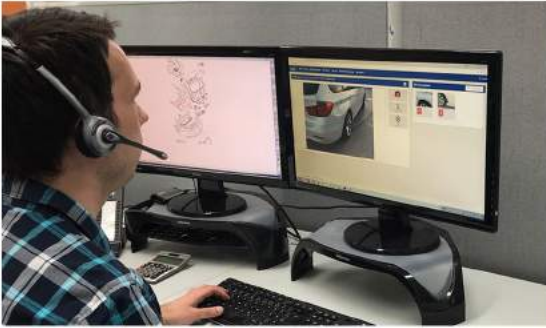

Digitalisierte Schadenbegutachtung

sofort - mobil - einfach

Schadenbegutachtung im digitalen Zeitalter

Zukunftsorientiertes Denken hat bei TÜV NORD eine lange Tradition.

Mit dem leidenschaftlichen Streben nach Qualität und der Lust auf Zukunft, die Veränderung als Chance betrachtet.

Dies zeigt auch die neue Art der digitalisierten Schadenbegutachtung mit TÜV NORD live-expert.

Heute dreht sich im alltäglichen Geschäft alles um Prozessbeschleunigung, Kostenersparnis und Transparenz.

Das TÜV NORD live-expert-System hilft dies in Ihrem Unternehmen mit hoher Qualität umzusetzen.

Von der analogen zur digitalisierten Begutachtung

Mit dem TÜV NORD live-expert-System kann ein Sachverständiger, Experte, Fachmann oder Entscheider, sofort über Distanzen hinweg Zustände und Schäden selbst besichtigen, bewerten und begutachten – und das von seinem Arbeitsplatz aus.